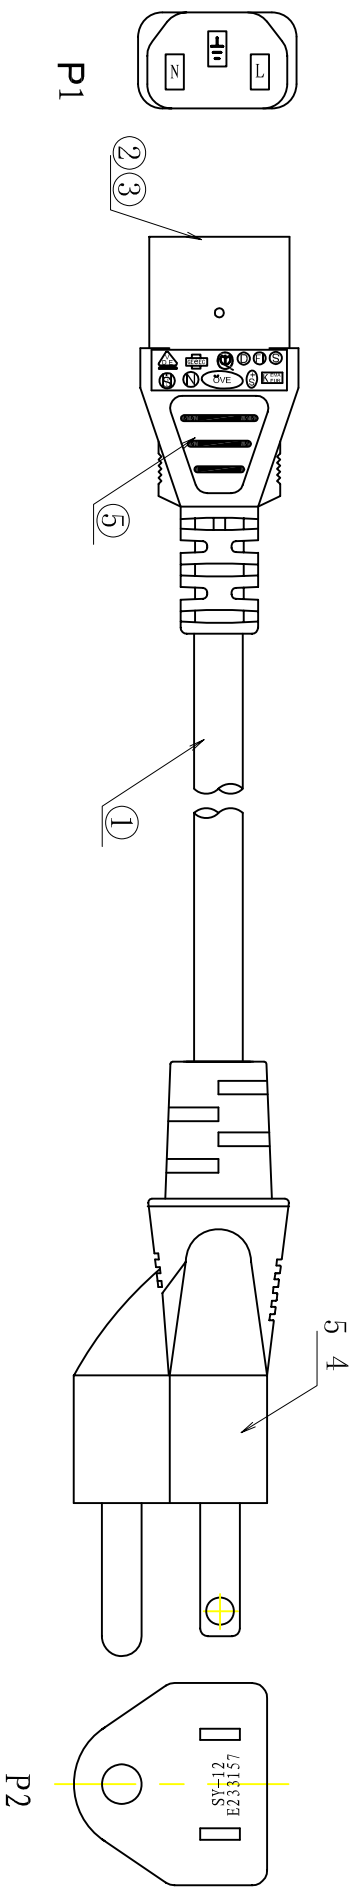

电源线, OD: 6.3, BLACK, 1.8m.

序号	制作人	日期	版次	内容
1	Kelly	2007/09/01	A	原始图纸
2				

1. 接线图:

CONN1 CONN2
 L ----- L 棕
 N ----- N 兰
 G ----- G 绿滚黄

2. 电气条件:

A: 电压: 1.5KV
 B: 时间: 1秒
 C: 漏电电流: 0.5mA

NOTE:

- 1> 组合插拔力3.5kgf
- 2> 符合RoHS 标准

MANCA LIMITED					
客户	日期	2007, 9, 1	单位	mm	比例
料号	70831009A	品名	电源线	版次	A/A
绘图	Kelly	审核	Rick Luo	校对	Jack
				核准	Franco
				样单号	
				页次	1/1

NO.	PART NO.	DESCRIPTION	Q'TY	UNIT
1	线材	UL SVT 18AWG*3C OD:6.3 黑色 白色印字 L=1800mm	1	PC
2	插头	品字母内架胶芯	1	PC
3	插头	2×4 U型母插端子	3	PCS
4	插头	美国头内胆	1	SET
5	外模	45P黑色PVC料	42	g
6	标签	40*25mm	1	PC
7	胶袋	空白PE袋	1	PC
8	纸箱	L×W×H (cm)	1/100	箱